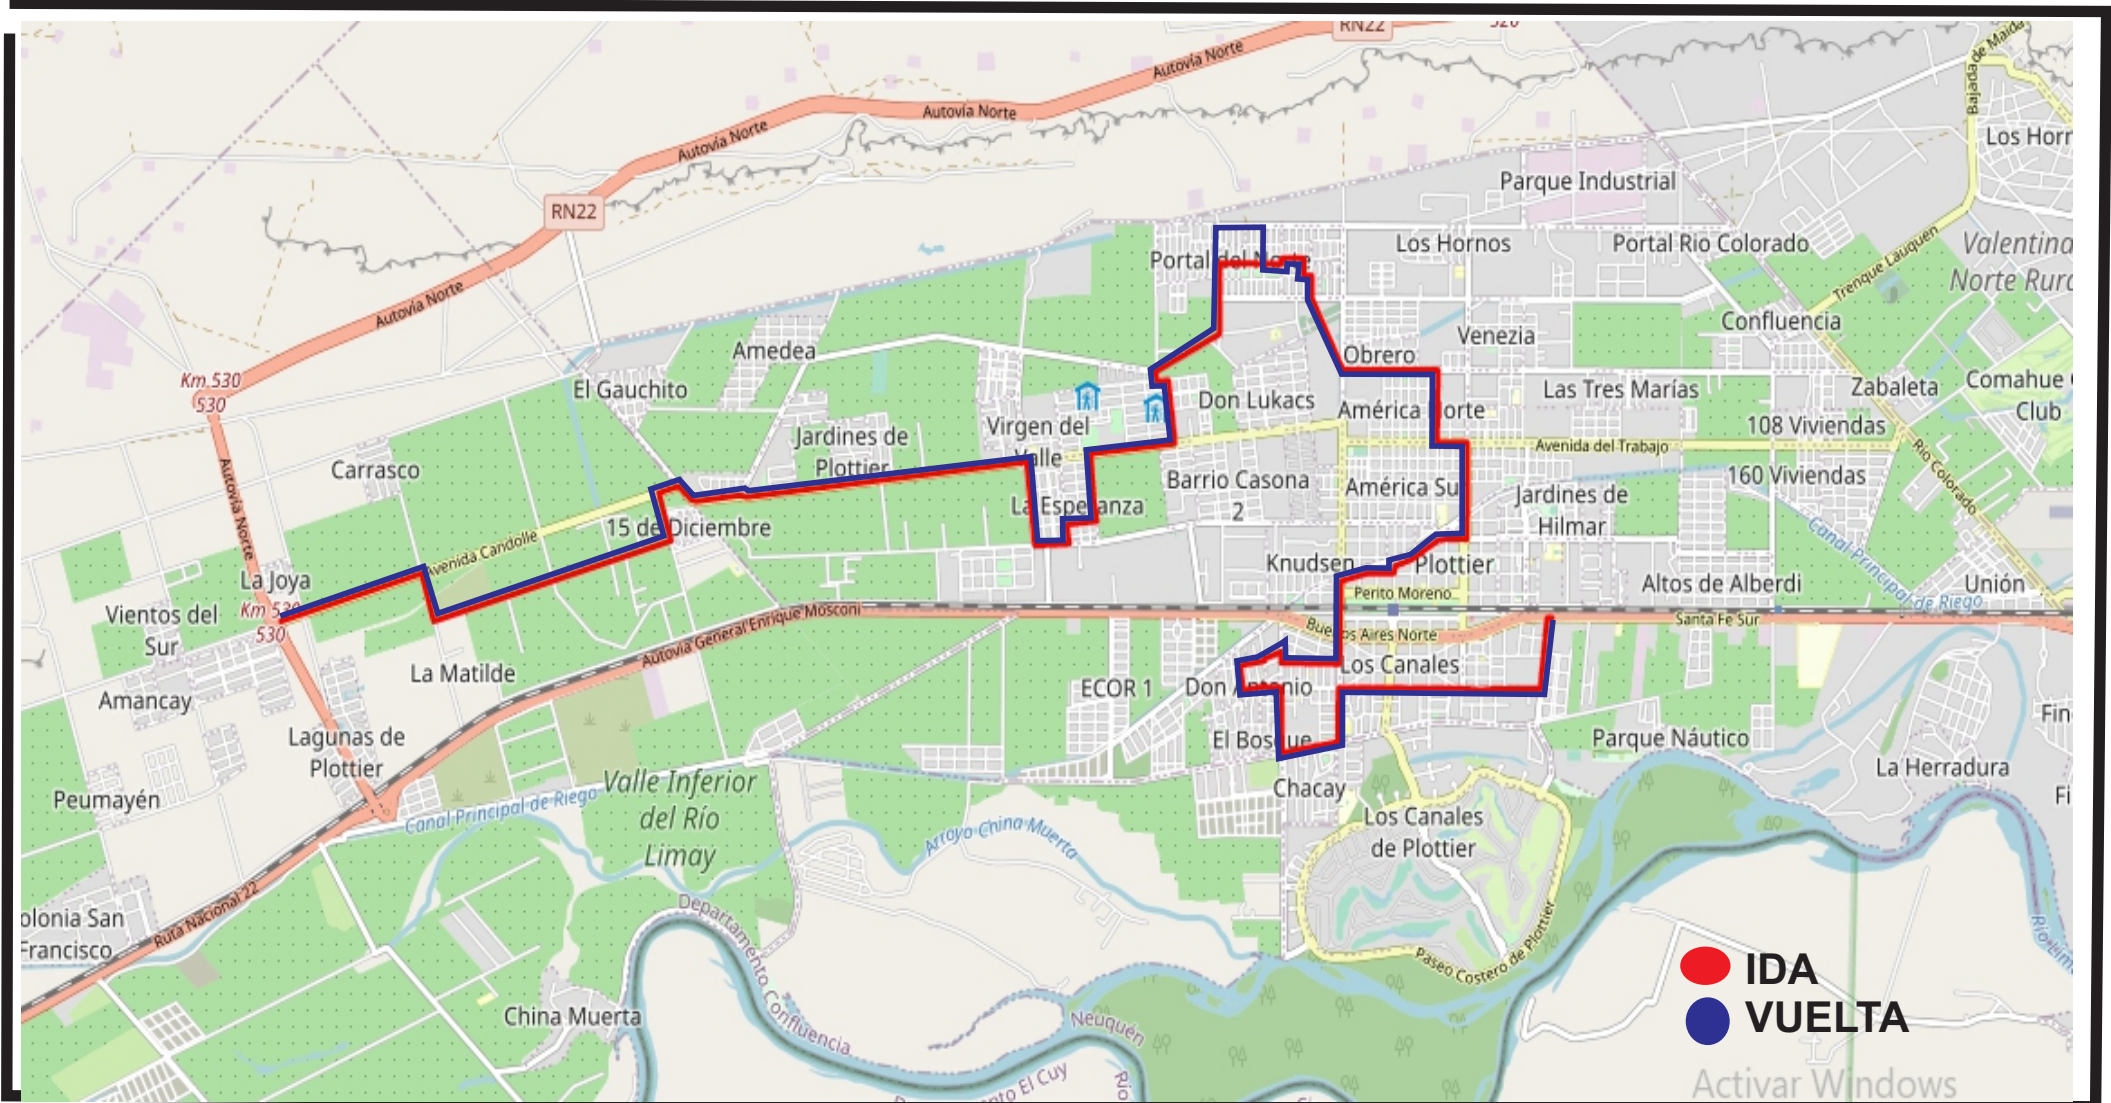

# LINEA URBANO

**IDA:** LEOPOLDO LUGONES-VELEZ-ZABALETA-MOZCONI-BATILANA-ARRAYANES-ARAUCARIA-LAS MUTICIAS-BATILANA-SANTIAGO DEL ESTERO-ZABALETA-BELGRANO-MANSILLA-MARTELOTA-SAN MARTIN-BURATOBICH-ALICIA M. JUSTO-BELISLE-ROCA-GODOY-CABRAL-SAN NOMBRE-ARGENTINO LUNA-R.ROCA-FERNANDEZ ORO-PEDRO RAMOS-CANDOLE-E. GOMEZ-WENGER-PERCI CLARK-C. VINTER- CANDOLE-SIN NOMBRE-PALMEIRA AROCA-SIN NOMBRE- CANDOLE.

**VUELTA:** CANDOLE-SIN NOMBRE-P. AROCA-CANDOLE- VINIER-PERCI CLARK-WENGER-E. GOMEZ-CANDOLE-PEDRO RAMOS-FERNANDEZ ORO-R. ROCA- ARISTOBULO DEL VALLE-SIN NOMBRE-ARGENTINO LUNA-CABRAL-GODOY-ROCA-BELISLE-ALICIA M. JUSTO-BURATOBICH-SAN MARTIN-MARTELOTA-MANSILLA-BELGRANO-ZABALETA-SANTIAGO DEL ESTERO-BATILANA-LAS MUTICIAS-ARAUCARIA-ARRAYANES-BATILANA-MOZCONI-ZABALETA-VELEZ-LEOPOLDO LUGONES.